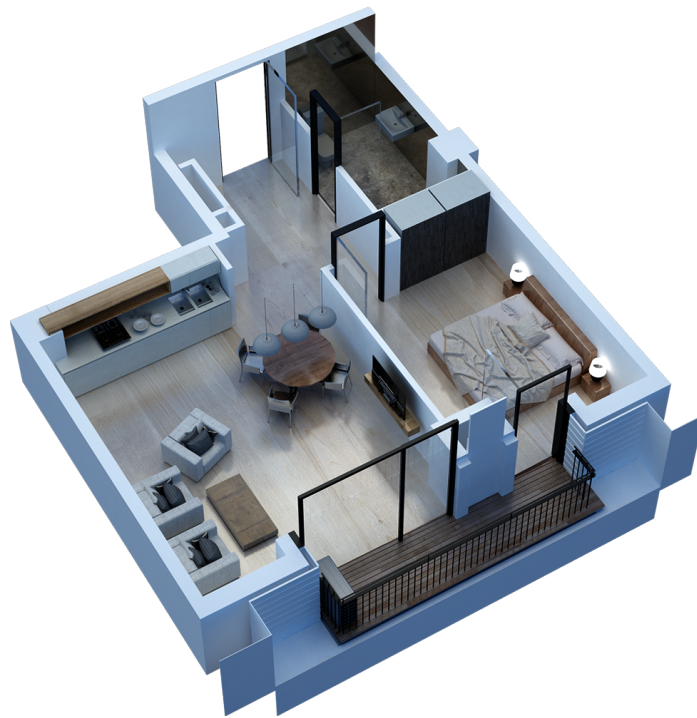

ბლოკი 2 სართული 7 ბინა 718 ვერსია v1

51.6 მ² საცხოვრებელი: 46.9 მ² ტერასა: 4.7 მ²

208,000 ლ სტანდარტული ფასი მ² ფასი: 4000 ლ

შეთავაზება

საკონტაქტო პირი
ტელ: 032 2 24 17 17

ჰოლი: 5.6 მ²
მისაღები: 22.6 მ²
სამინებელი 1: 12.7 მ²
სველი წერტილი: 4.9 მ²
ტერასა: 4.8 მ²