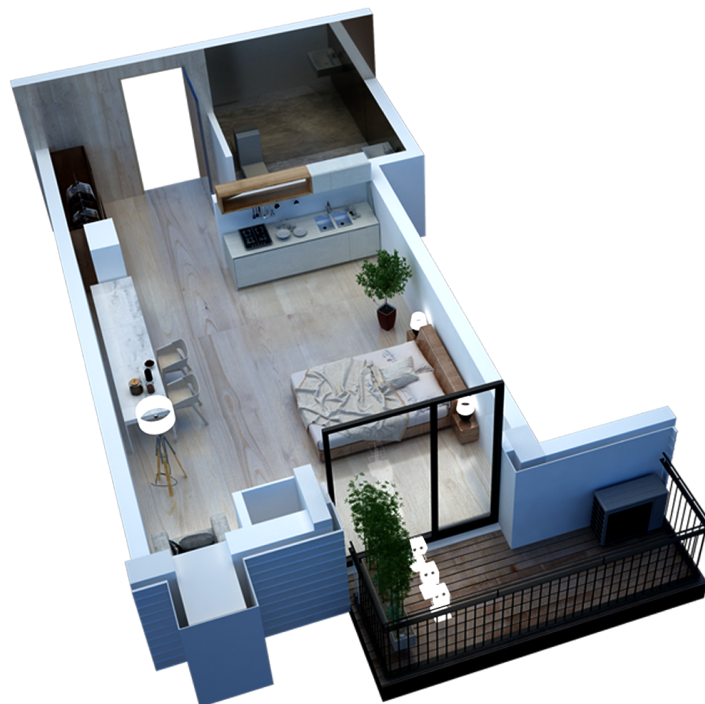

ბლოკი 2 სართული 8 ბინა 812 ვერსია v1

38.1 მ² საცხოვრებელი: 32.3 მ² ტერასა: 5.8 მ²

154,000 ლ სტანდარტული ფასი მ² ფასი: 4100 ლ

შეთავაზება

საკონტაქტო პირი
ტელ: 032 2 24 17 17

ჰოლი: 5.1 მ²
მისაღები: 22.6 მ²
სველი წერტილი: 4.8 მ²
ტერასა: 5.8 მ²