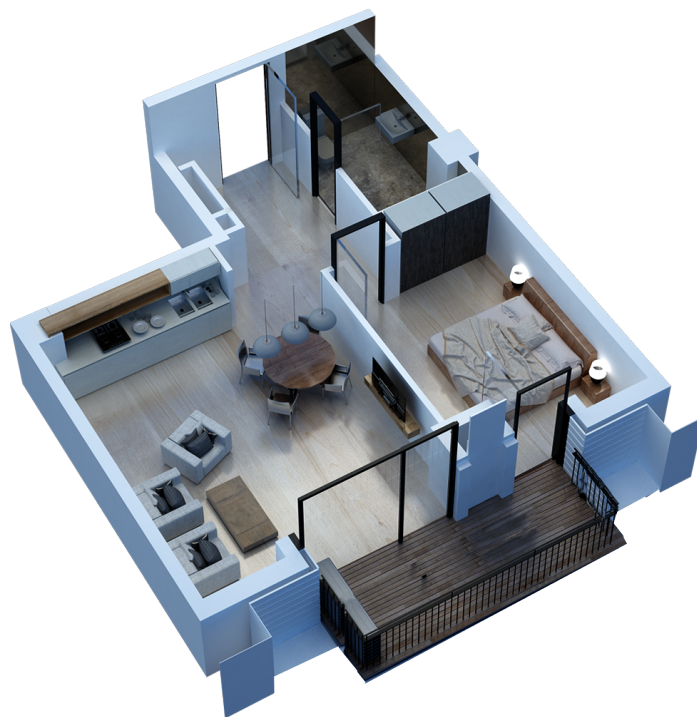

ბლოკი 2 სართული 8 ბინა 816 ვერსია v1

54.3 მ² საცხოვრებელი: 46.9 მ² ტერასა: 7.4 მ²

217,000 ლ სტანდარტული ფასი მ² ფასი: 4000 ლ

შეთავაზება

საკონტაქტო პირი
ტელ: 032 2 24 17 17

ჰოლი: 5.6 მ²
მისაღები: 22.6 მ²
სამინებელი 1: 12.7 მ²
სველი წერტილი: 4.9 მ²
ტერასა: 7.5 მ²