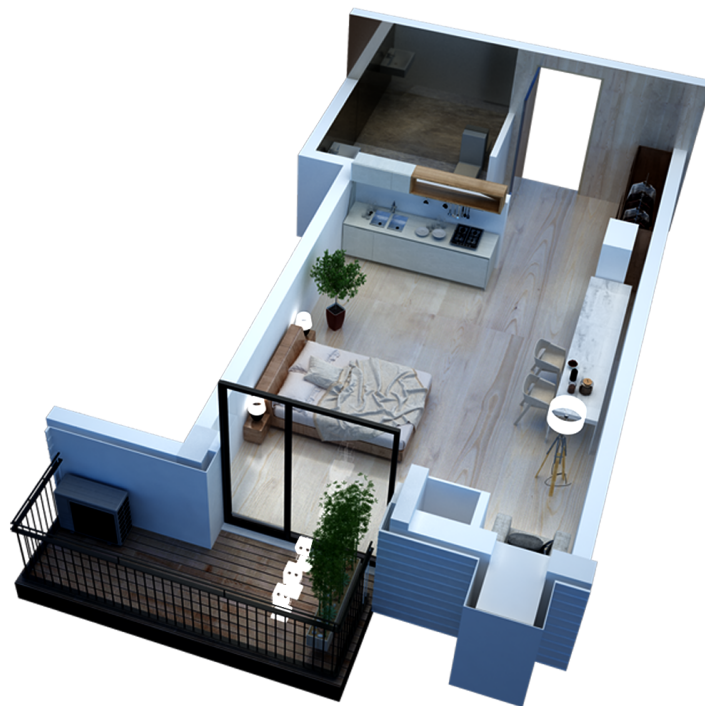

ბლოკი 2 სართული 8 ბინა 821 ვერსია v1

38.4 მ<sup>2</sup> საცხოვრებელი: 32.7 მ<sup>2</sup> ტერასა: 5.7 მ<sup>2</sup>

156,000 ლ სტანდარტული ფასი მ<sup>2</sup> ფასი: 4100 ლ

### შეთავაზება

საკონტაქტო პირი  
ტელ: 032 2 24 17 17

ჰოლი: 5.1 მ<sup>2</sup>  
მისაღები: 22.6 მ<sup>2</sup>  
სველი წერტილი: 4.8 მ<sup>2</sup>  
ტერასა: 5.8 მ<sup>2</sup>