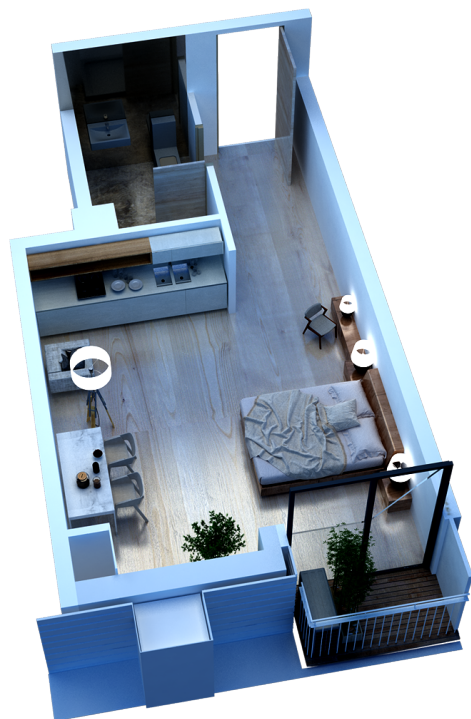

ბლოკი 2 სართული 5 ბინა 516 ვერსია v1

32.5 მ² საცხოვრებელი: 30.6 მ² ტერასა: 1.9 მ²

132,000 ლ სტანდარტული ფასი მ² ფასი: 4000 ლ

შეთავაზება

საკონტაქტო პირი
ტელ: 032 2 24 17 17

ჰოლი: 4 მ²
მისაღები: 21.9 მ²
სველი წერტილი: 4.1 მ²
ტერასა: 2 მ²