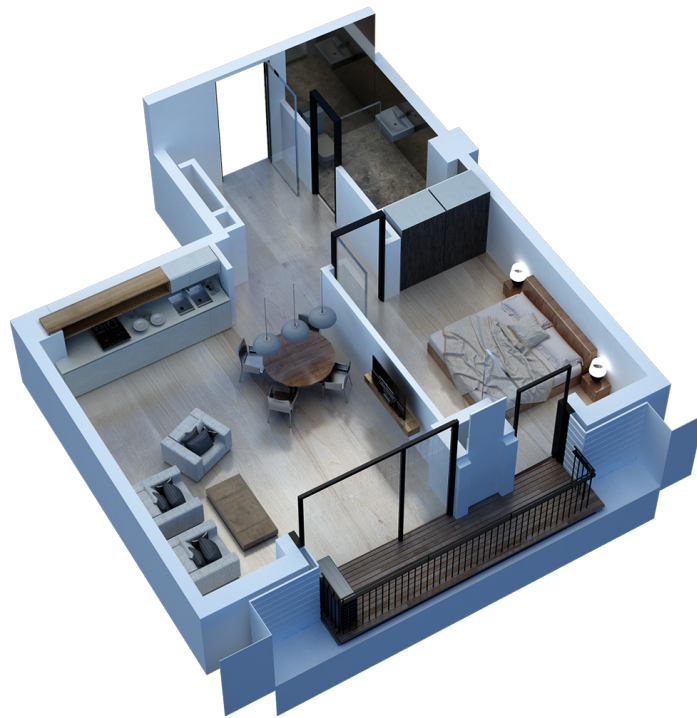

ბლოკი 2 სართული 5 ბინა 518 ვერსია v1

51.8 მ<sup>2</sup> საცხოვრებელი: 47 მ<sup>2</sup> ტერასა: 4.8 მ<sup>2</sup>

205,000 ლ სტანდარტული ფასი მ<sup>2</sup> ფასი: 4000 ლ

### შეთავაზება

საკონტაქტო პირი  
ტელ: 032 2 24 17 17

ჰოლი: 5.6 მ<sup>2</sup>  
მისაღები: 22.6 მ<sup>2</sup>  
სამინებელი 1: 12.7 მ<sup>2</sup>  
სველი წერტილი: 4.9 მ<sup>2</sup>  
ტერასა: 4.8 მ<sup>2</sup>